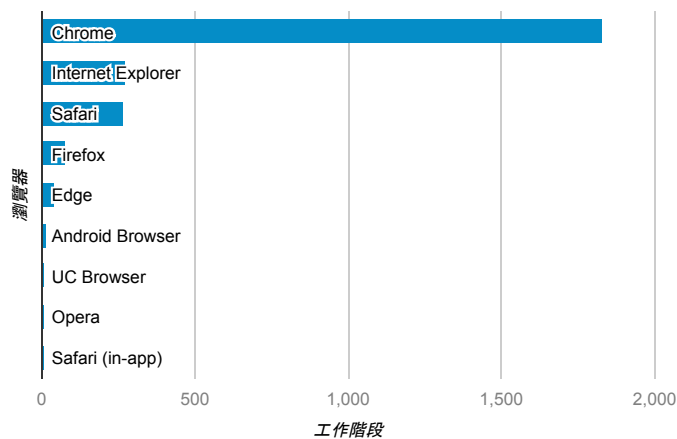

報表01_訪客

2016年1月4日 - 2016年1月10日

平均造訪停留時間和單次造訪頁數

造訪地圖

造訪和不重複訪客

造訪 (依瀏覽器分組)

造訪和新造訪

造訪和新造訪率 (依行動裝置資訊分組)