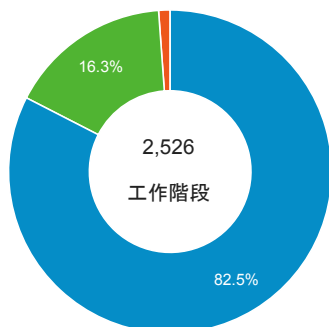

造訪 (依裝置類別分組)

■ desktop ■ mobile ■ tablet