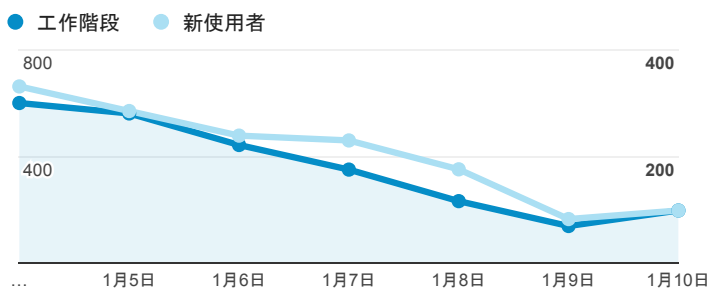

報表01_訪客

2016年1月4日 - 2016年1月10日

平均造訪停留時間和單次造訪頁數

造訪地圖

造訪和不重複訪客

造訪 (依瀏覽器分組)

造訪和新造訪

造訪和新造訪率 (依行動裝置資訊分組)