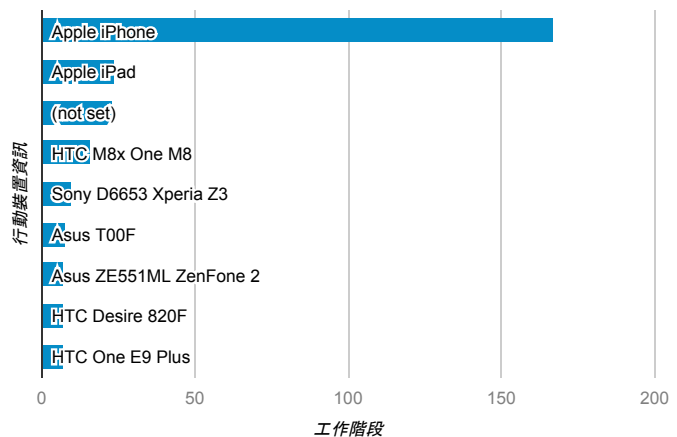

報表01_訪客

2016年1月4日 - 2016年1月10日

平均造訪停留時間和單次造訪頁數

造訪地圖

造訪和不重複訪客

造訪 (依瀏覽器分組)

造訪和新造訪

造訪和新造訪率 (依行動裝置資訊分組)