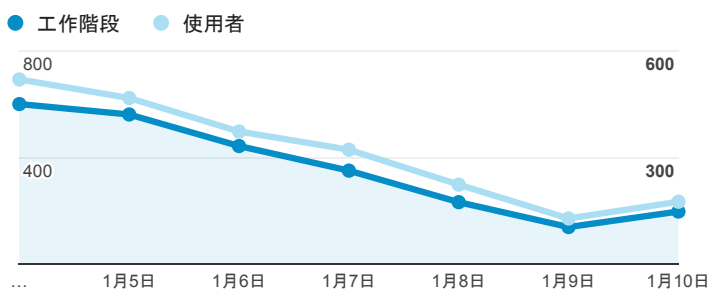

報表01_訪客

2016年1月4日 - 2016年1月10日

平均造訪停留時間和單次造訪頁數

造訪地圖

造訪和不重複訪客

造訪 (依瀏覽器分組)

造訪和新造訪

造訪和新造訪率 (依行動裝置資訊分組)