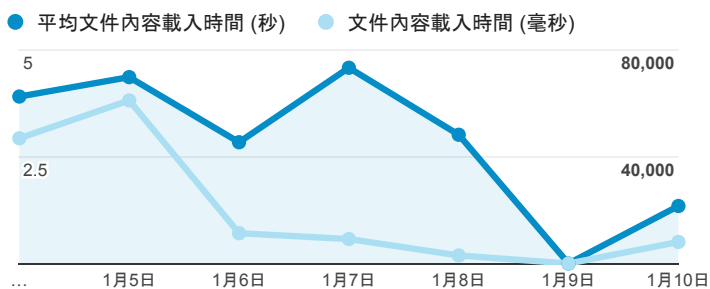

報表01_訪客

2016年1月4日 - 2016年1月10日

平均造訪停留時間和單次造訪頁數

造訪地圖

造訪和不重複訪客

造訪 (依瀏覽器分組)

造訪和新造訪

造訪和新造訪率 (依行動裝置資訊分組)

造訪 (依裝置類別分組)

■ desktop ■ mobile ■ tablet

造訪 (依語言分組)

語言	工作階段
zh-tw	2,230
en-us	226
zh-cn	39
(not set)	11
en-gb	5
ja-jp	4
zh-hk	4
de-de	2
ja	2
en	1